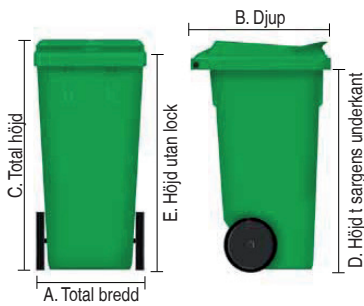

3-hjuligt kärl
370 liter
med integrerat
sväng- och
bromsbart
fronthjul