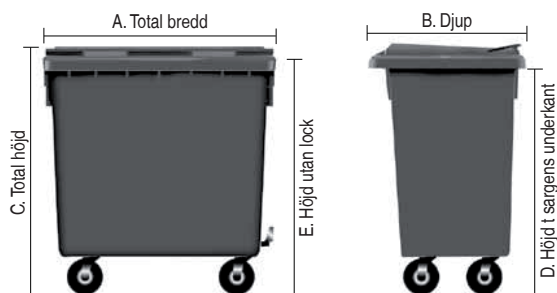

Lock med glasinkast

Sekretesslock
Hänglås ingår ej

Lock i locket

Samtliga plastbehållare är tillverkade av återvinningsbar, formsprutad eller rotationsgjuten polyeten.

Utöver det redovisade standardsortimentet har vi ytterligare storlekar, färger och tillbehör - kontakta oss.