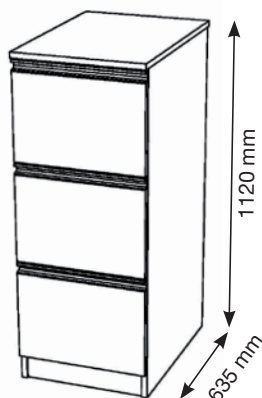

San Sac Källsorteringsmöbler

- 3 storlekar - Small, Medium, Large
- Lådutdrag och dörrar försedda med integrerad, greppvänlig aluminiumlist
- Tillverkade av 19 mm melaminbelagd spånskiva
- Lådutdrag och förkromade säckhållare med kullagrade fullutdragskenor
- 3 standardutföranden: Vitt, bok och björk
- Levereras färdigmonterade med inredning och sorteringsboxar
- Inkastskiva av kompaktlaminat - för bästa hygien vid t ex matavfallsinsamling
- Dekalark medföljer
- Kundanpassningar