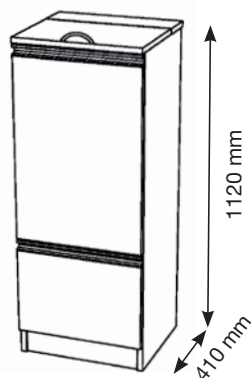

Ersätt "XX" i artikelnumret med VIT för vitt, BO för bok resp BJ för björk, ex 51-141BO.
Högerhängda dörrar som standard.

Small