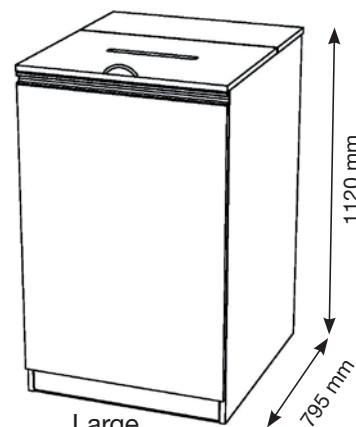

San Sac Källsorteringsmöbler

- 3 storlekar - Small, Medium, Large
- Lådutdrag och dörrar försedda med integrerad, greppvänlig aluminiumlist
- Tillverkade av 19 mm melaminbelagd spånskiva
- Lådutdrag och förkromade säckhållare med kullagrade fullutdragskenor
- 3 standardutföranden: Vitt, bok och björk
- Levereras färdigmonterade med inredning och sorteringsboxar
- Inkastskiva av kompaktlaminat - för bästa hygien vid t ex matavfallsinsamling
- Dekalark medföljer
- Kundanpassningar