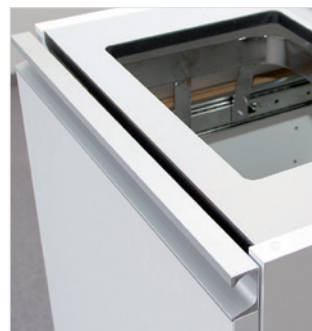

Inkast för t ex matavfall, skiva av kompaktlaminat