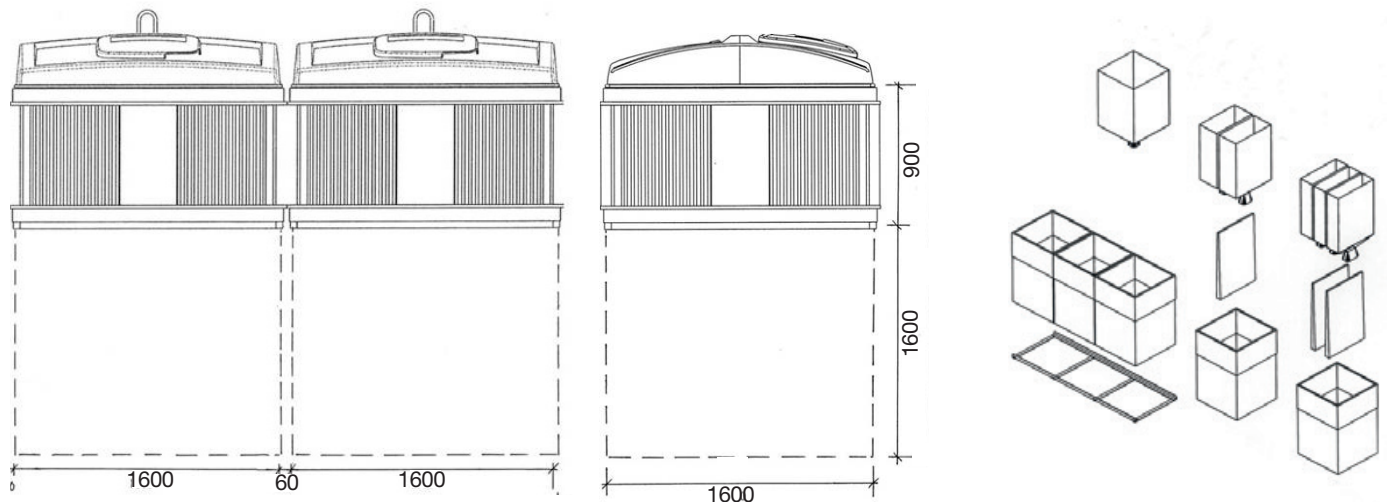

MolokDomino™

MolokDomino™ - Semi underground, delvis nedgrävd

- Baserat på betongkassuner om vardera 3 m³ eller 5 m³
- Installeras valfritt antal på rad eller i grupp
- Enskild betongkassun kan fördelas på upp till 3 fraktioner
- Möjligt att disponera om när behoven förändras
- Underhållsfria material

Fakta

- Ytbesparande, 60% av behållaren under mark
- Kapaciteten för en modul är 5 m³, behållare kan delas in i 1/2, 1/3 och 2/3 - kapacitet 2,4 m³, 1,6 m³ och 3,2 m³
- Naturlig förankring, vikt = flytförmåga
- Står emot tryck från mark och grundvatten utan risk för deformation
- Helt vattentät
- 10 års garanti på betongkassun