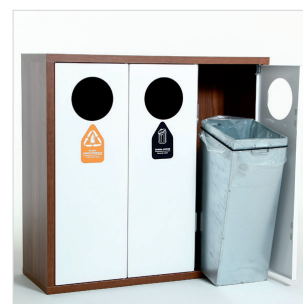

Papperskorgar