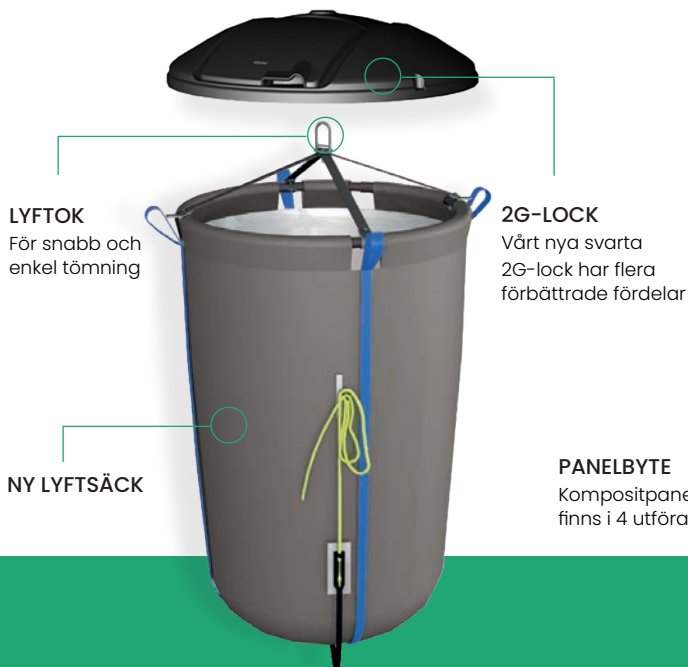

PANELBYTE
Kompositpanelen finns i 4 utföranden